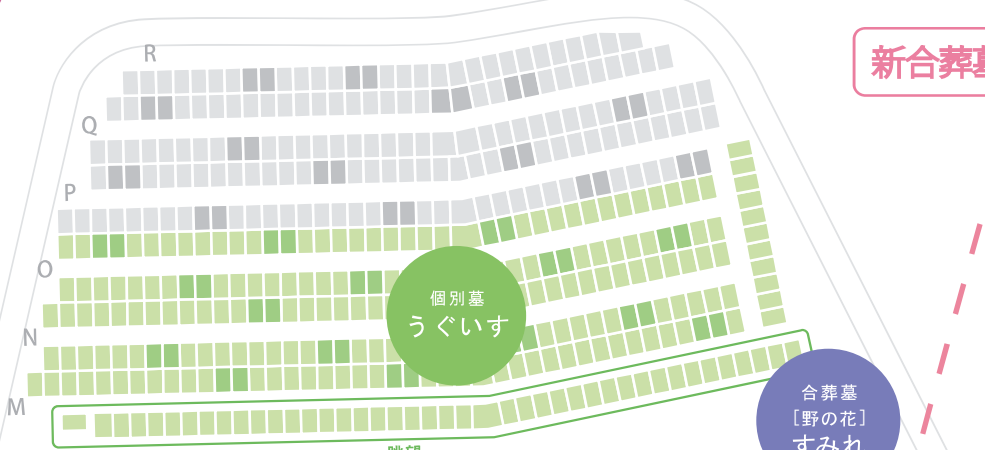

### 合葬墓〔野の花〕イメージ図

個別見学のほか、バス等による現地説明会を月に1～2回開催しております。次々に草木が葉を開き、墓苑全体が爽やかな若草色に染まる爽やかなこの季節に、是非当苑までお越しください。

森の墓苑

自然のなかに眠り森を育てる

# 森の墓苑

自然のなかに眠り森を育てる

〔東京事務所〕 フリーコール 0120-901-580  
(9:00~18:00)

〔所在地〕 東京都豊島区西池袋2-30-20音羽ビル  
千葉県長生郡長南町市野々815-2  
マップコード130 283 484 \*71

個別墓  
みそさざい

新合葬墓販売区画

合葬墓  
〔野の花〕  
すみれ

合葬墓  
〔樹〕  
やまざくら

合葬墓  
〔野の花〕  
たんぽぽ

合葬墓  
〔樹〕  
こなら

濃色は高木区画です

管理棟