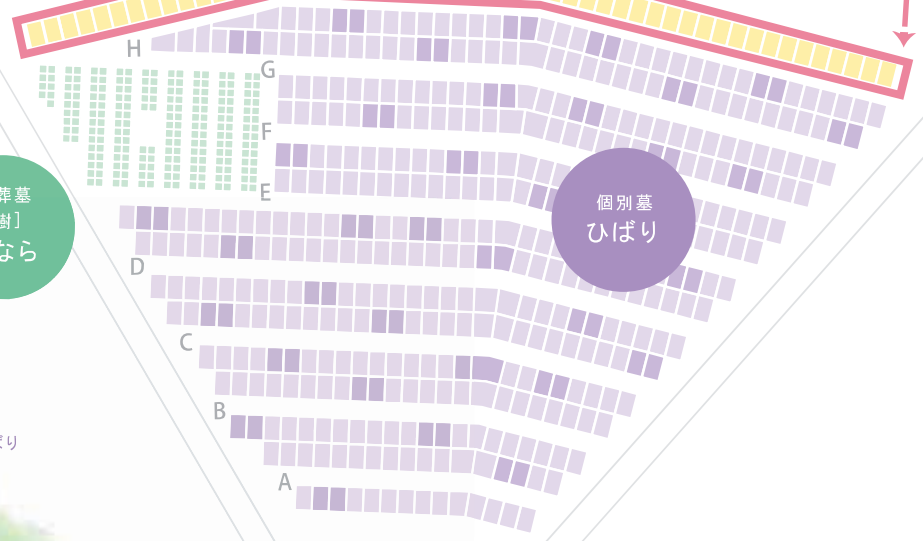

### 合葬墓〔野の花〕イメージ図

個別見学のほか、バス等による現地説明会を月に1～2回開催しております。次々に草木が葉を開き、墓苑全体が爽やかな若草色に染まる爽やかなこの季節に、是非当苑までお越しください。

森の墓苑

自然のなかに眠り森を育てる

# 森の墓苑

自然のなかに眠り森を育てる

〔東京事務所〕 フリーコール 0120-901-580  
(9:00~18:00)

〔所在地〕 東京都豊島区西池袋2-30-20音羽ビル  
千葉県長生郡長南町市野々815-2  
マップコード130 283 484 \*71

個別墓  
みそさざい

新合葬墓販売区画

合葬墓  
〔野の花〕  
すみれ

合葬墓  
〔樹〕  
やまざくら

合葬墓  
〔野の花〕  
たんぽぽ

合葬墓  
〔樹〕  
こなら

濃色は高木区画です

管理棟