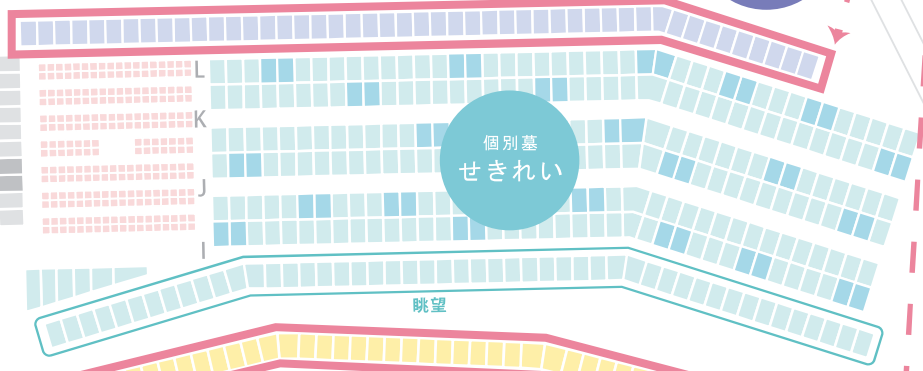

### 合葬墓〔野の花〕イメージ図

個別見学のほか、バス等による現地説明会を月に1～2回開催しております。次々に草木が葉を開き、墓苑全体が爽やかな若草色に染まる爽やかなこの季節に、是非当苑までお越しください。

森の墓苑

自然のなかに眠り森を育てる

# 森の墓苑

自然のなかに眠り森を育てる

〔東京事務所〕 フリーコール 0120-901-580  
(9:00~18:00)

〔所在地〕 東京都豊島区西池袋2-30-20音羽ビル  
千葉県長生郡長南町市野々815-2  
マップコード130 283 484 \*71

個別墓  
みそさざい

新合葬墓販売区画

合葬墓  
〔野の花〕  
すみれ

合葬墓  
〔樹〕  
やまざくら

合葬墓  
〔野の花〕  
たんぽぽ

合葬墓  
〔樹〕  
こなら

濃色は高木区画です

管理棟