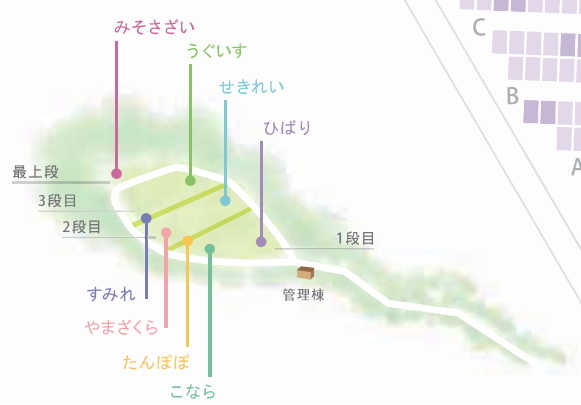

### 合葬墓〔野の花〕イメージ図

個別見学のほか、バス等による現地説明会を月に1～2回開催しております。次々に草木が葉を開き、墓苑全体が爽やかな若草色に染まる爽やかなこの季節に、是非当苑までお越しください。

森の墓苑

自然のなかに眠り森を育てる

# 森の墓苑

自然のなかに眠り森を育てる

〔東京事務所〕 フリーコール 0120-901-580  
(9:00~18:00)

〔所在地〕 東京都豊島区西池袋2-30-20音羽ビル  
千葉県長生郡長南町市野々815-2  
マップコード130 283 484 \*71

個別墓  
みそさざい

新合葬墓販売区画

合葬墓  
〔野の花〕  
すみれ

合葬墓  
〔樹〕  
やまざくら

合葬墓  
〔野の花〕  
たんぽぽ

合葬墓  
〔樹〕  
こなら

濃色は高木区画です

管理棟