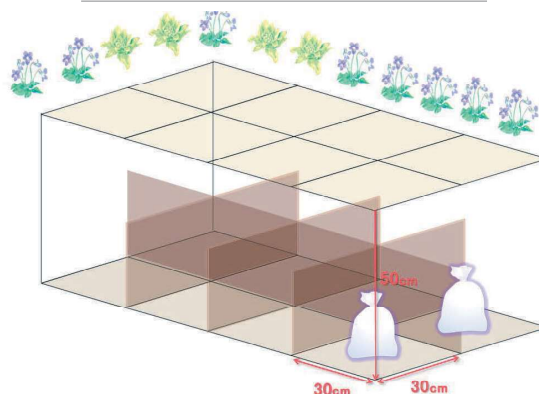

合葬墓〔野の花〕イメージ図

個別見学のほか、バス等による現地説明会を月に1～2回開催しております。次々に草木が葉を開き、墓苑全体が爽やかな若草色に染まる爽やかなこの季節に、是非当苑までお越しください。

森の墓苑

自然のなかに眠り森を育てる