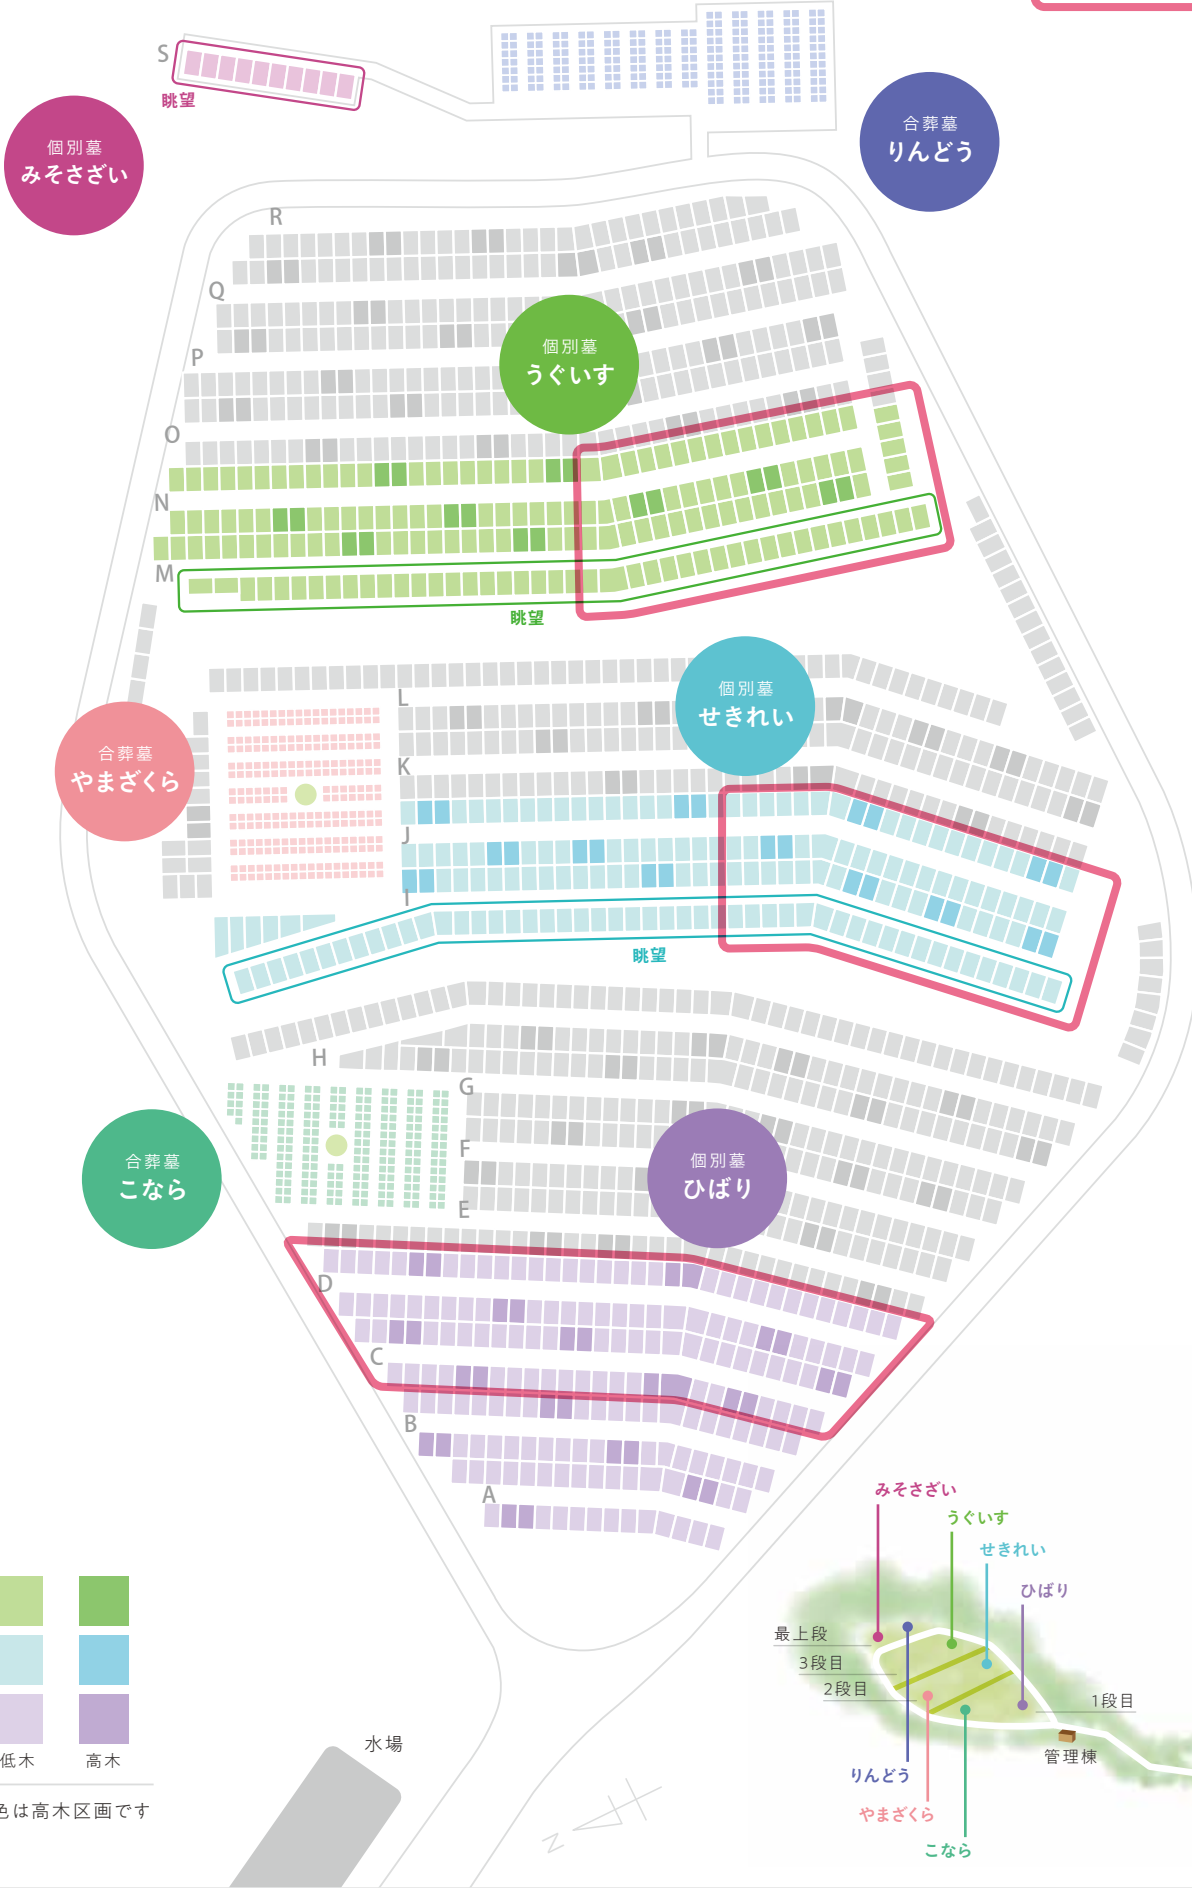

# 個別墓

## 追加販売の お知らせ

次々に草木が葉を開き、墓苑全体が爽やかな若草色に染まる季節となりました。  
この度は、以前森の墓苑にお問い合わせいただいた皆さまに、  
個別墓の追加販売をお知らせいたします。

開苑から2年目の春を迎え、おかげさまでご好評により、  
個別墓275区画を追加販売することとなりました。  
特にコナラやヤマザクラを植える高木の区画が人気です。

バス等による現地説明会を月に1~2回開催しておりますので、  
爽やかなこの季節に、是非当苑までお越しください。  
説明会以外の日程のご見学も承ります。  
前日までにご連絡ください。  
スタッフ一同お待ちしております。

追加販売区画

個別墓  
みそざい

合葬墓  
りんどう

個別墓  
うぐいす

合葬墓  
やまざくら

個別墓  
せきれい

合葬墓  
こなら

個別墓  
ひばり

低木 高木  
濃色は高木区画です