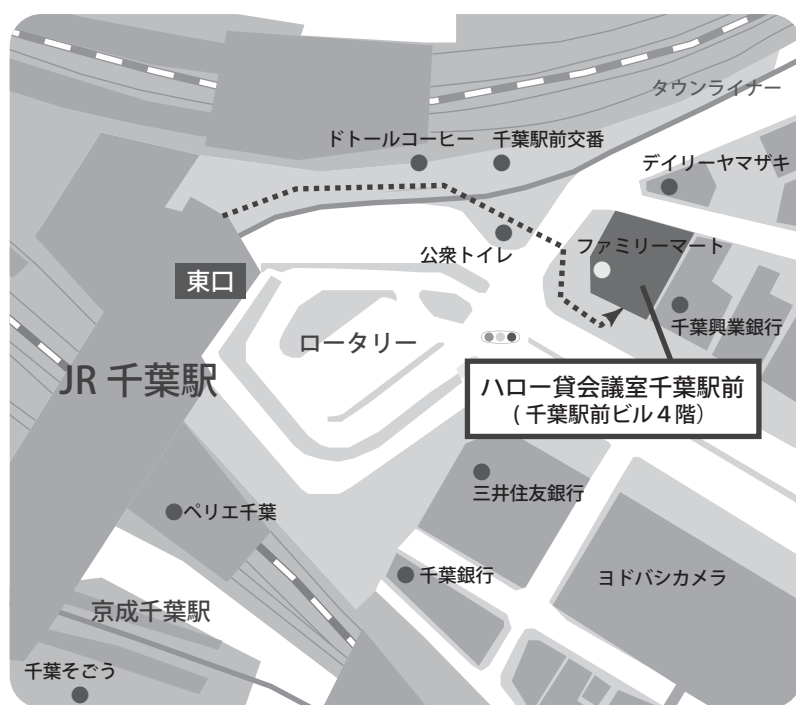

第1部

13:00～14:00 (受付12:40～)

第2部

14:30～15:30 (受付14:10～)

第1部と第2部は同じ内容です。
どちらかご都合のよい時間にご参加ください。

会場

ハロー貸会議室千葉駅前 RoomA

千葉県千葉市中央区富士見1-1-1
千葉駅前ビル4階

JR総武本線・外房線
千葉駅 東口 徒歩3分

中央改札を出て、正面の階段を下りて東口に出ます。
ロータリーの左側をすすみ、交番の前の横断歩道を渡った、正面のビルが会場です。
(1階にファミリーマート、2階にジョナサンがあります)
入口は、大通り沿いのりそな銀行ATM横にございます。
エレベーターで4階までお上がりください

当日道に迷われた場合は、
フリーコールまでお電話ください。

お申し込み・お問い合わせ