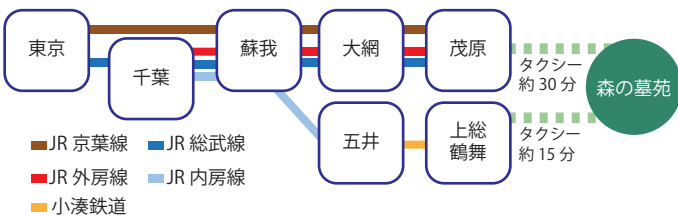

交通アクセス

● お車でお越しの場合

圏央道・茂原長南ICより約11km、約15分

圏央道・市原鶴舞ICより約8km、約10分

● 電車でお越し場合

東京～茂原：JR京葉線 特急わかしお (約55分)

東京～茂原：JR京葉線 快速 (約78分)

千葉～茂原：JR外房線 (約40分)

千葉～上総鶴舞：JR内房線・小湊鉄道 (約70分)