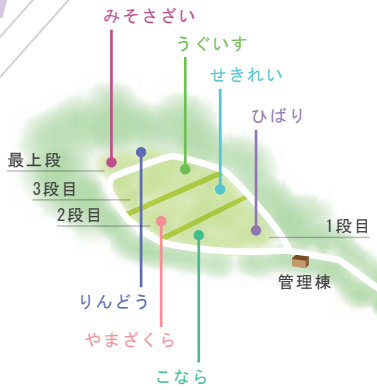

皆さまのご来苑を心よりお待ちしております。

森の墓苑
自然のなかに眠り森を育てる

追加販売区画

個別墓
みそさざい

合葬墓
りんどう

個別墓
うぐいす

個別墓
せきれい

合葬墓
やまざくら

個別墓
ひばり

合葬墓
こなら

濃色は高木区画です

森の墓苑
自然のなかに眠り森を育てる

[森の墓苑東京事務所] フリーコール 0120-901-580 (9:00 ~ 18:00)
東京都豊島区西池袋2-30-20音羽ビル
[森の墓苑所在地] 千葉県長生郡長南町市野々
マップコード 130 283 484 *71